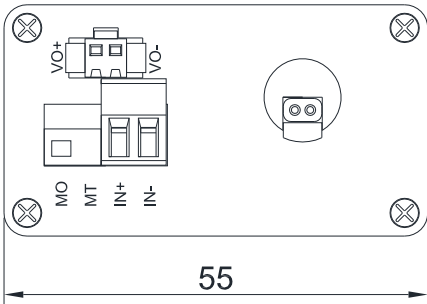

SMR-02V-B 2Pin		PIN	Polarity	Wire Color
1		1	+	红色
2			-	黑色

品名	模拟控制器		型号	XJAP-01CH-10	
设计	RD01	版本	A	日期	

 苏州金尚视觉科技有限公司