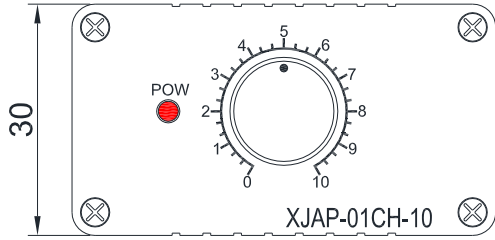

SMR-02V-B 2Pin		PIN	Polarity	Wire Color
1		1	+	红色
2			-	黑色

品名	模拟控制器		型号	XJAP-01CH-10	
设计	RD01	版本	A	日期	

 苏州金尚视觉科技有限公司