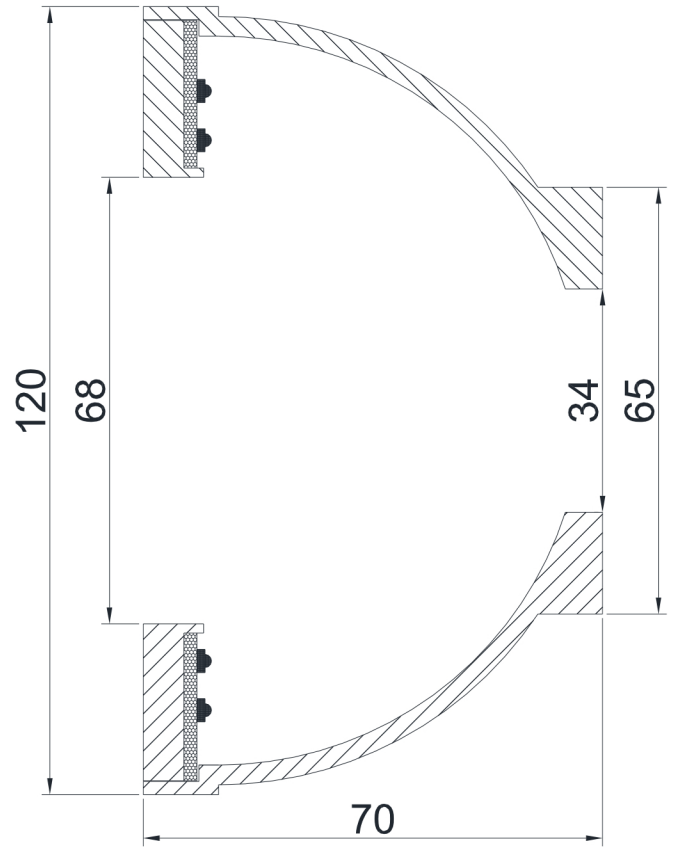

SMR-02V-B 2Pin		PIN	Polarity	Wire Color
		1	+	红色
			-	黑色

颜色	White	Red	Green	Blue	IR	UV
电压	DC24V	DC24V	DC24V	DC24V	DC24V	DC24V
功率	3.6W	2.2W	3.6W	3.6W	\times	\times
波长	6500K	620nm	520nm	470nm	940nm	365nm

品名	穹顶光源		型号	DOME120-U	
设计	RD01	版本	A	日期	

 苏州金尚视觉科技有限公司