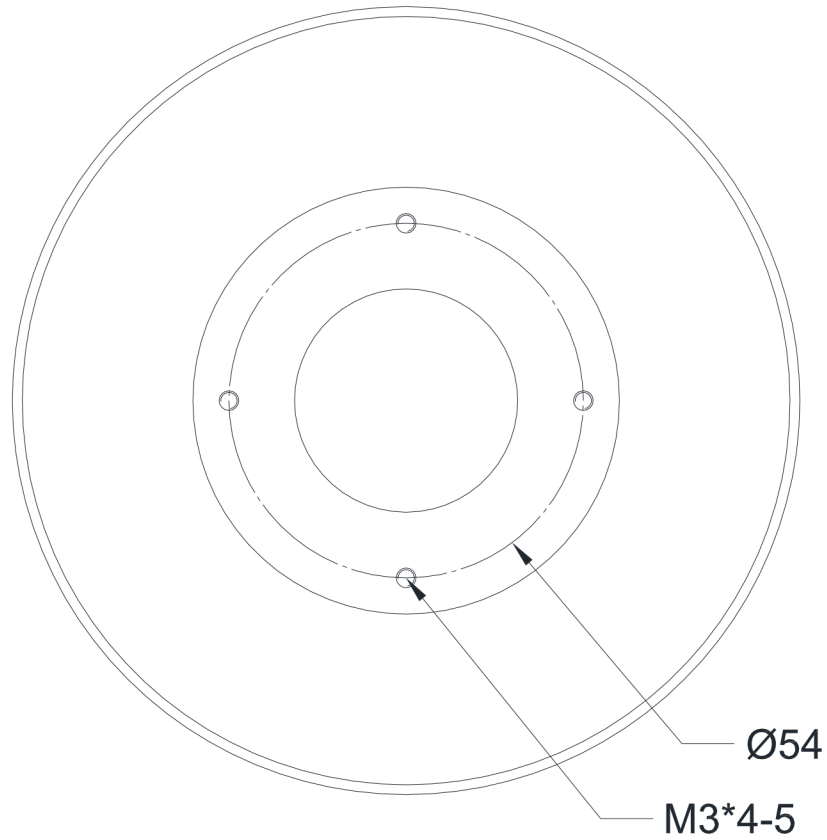

SMR-02V-B 2Pin		PIN	Polarity	Wire Color
		1	+	红色
			-	黑色

颜色	White	Red	Green	Blue	IR	UV
电压	DC24V	DC24V	DC24V	DC24V	DC24V	DC24V
功率	3.6W	2.2W	3.6W	3.6W	\times	\times
波长	6500K	620nm	520nm	470nm	940nm	365nm

品名	穹顶光源		型号	DOME120-U	
设计	RD01	版本	A	日期	

 苏州金尚视觉科技有限公司