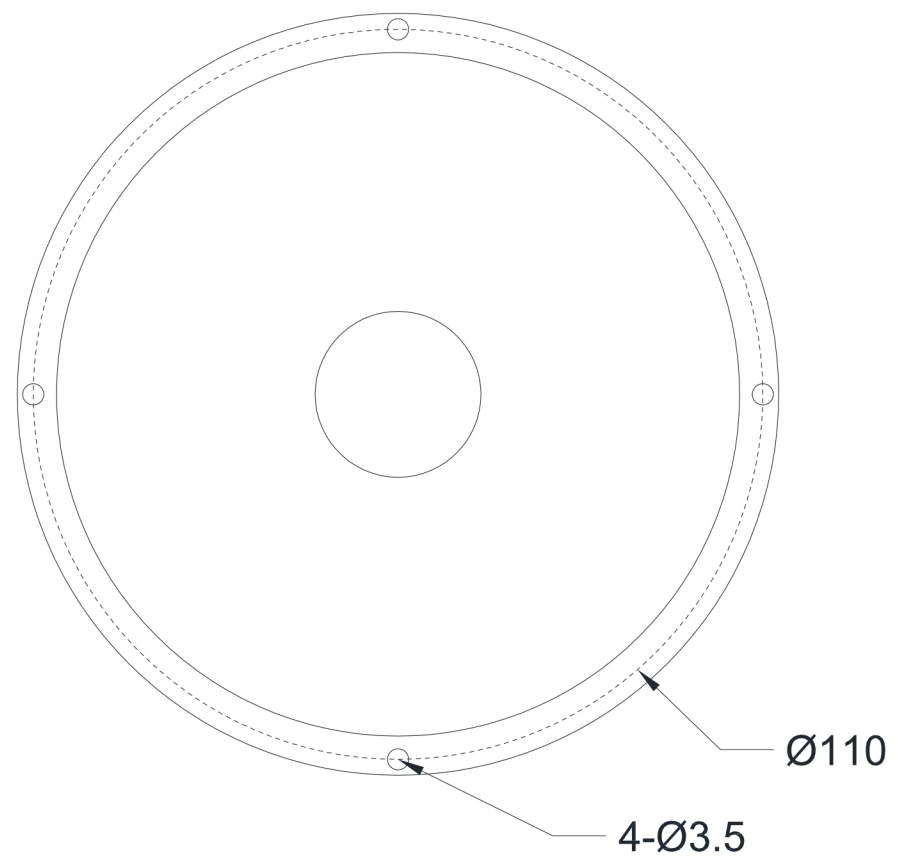

SMR-02V-B 2Pin		PIN	Polarity	Wire Color
		1	+	红色
			-	黑色

颜色	White	Red	Green	Blue	IR	UV
电压	DC24V	DC24V	DC24V	DC24V	DC24V	DC24V
功率	3.6W	2.2W	3.6W	3.6W		
波长	6500K	620nm	520nm	470nm	940nm	365nm

品名	穹顶光源		型号	DOME118-D		
设计	RD01	版本	A	日期		
 <b>苏州金尚视觉科技有限公司</b>						