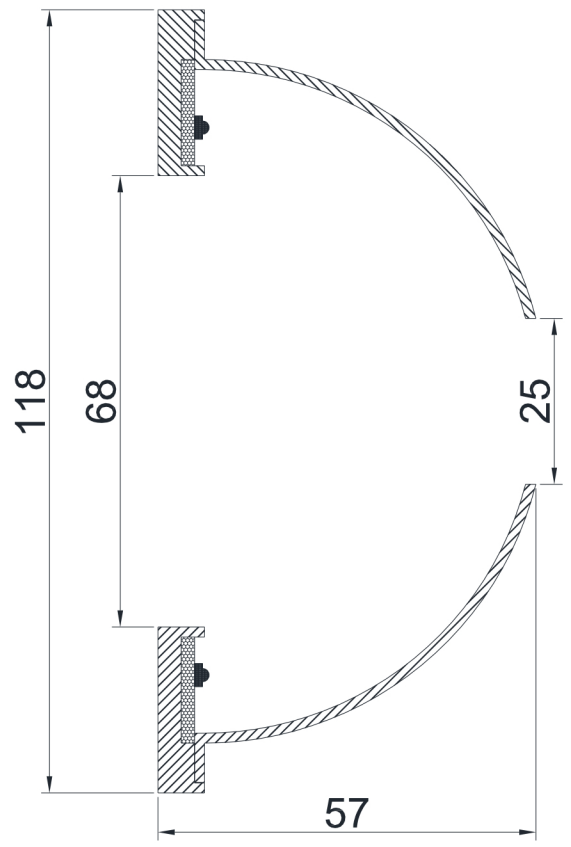

SMR-02V-B 2Pin		PIN	Polarity	Wire Color
		1	+	红色
			-	黑色

颜色	White	Red	Green	Blue	IR	UV
电压	DC24V	DC24V	DC24V	DC24V	DC24V	DC24V
功率	3.6W	2.2W	3.6W	3.6W		
波长	6500K	620nm	520nm	470nm	940nm	365nm

品名	穹顶光源		型号	DOME118-D		
设计	RD01	版本	A	日期		
 <b>苏州金尚视觉科技有限公司</b>						