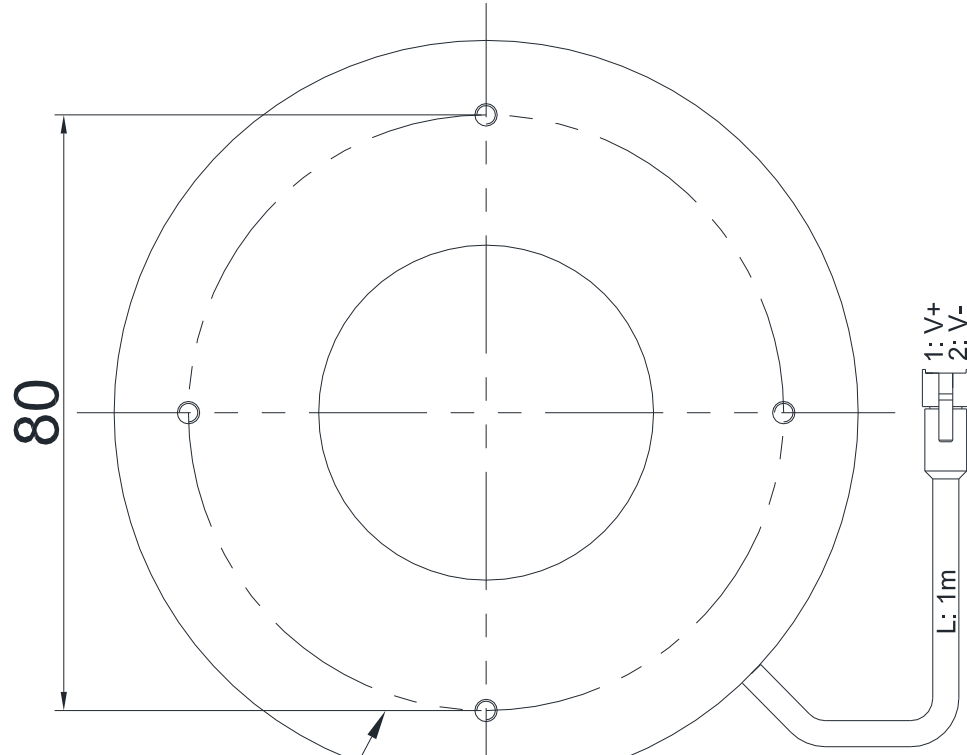

PIN	Polarity	Wire Color
1	+	红色
2	-	黑色

4-M3,depth6

颜色	White	Red	Green	Blue	IR	UV
电压	DC24V	DC24V	DC24V	DC24V	DC24V	DC24V
功率	6W	4.2W	6W	6W		
波长	6500K	620nm	520nm	470nm	940nm	365nm

品名	环形漫射光源		型号	RD10045	
设计	RD01	版本	A	日期	