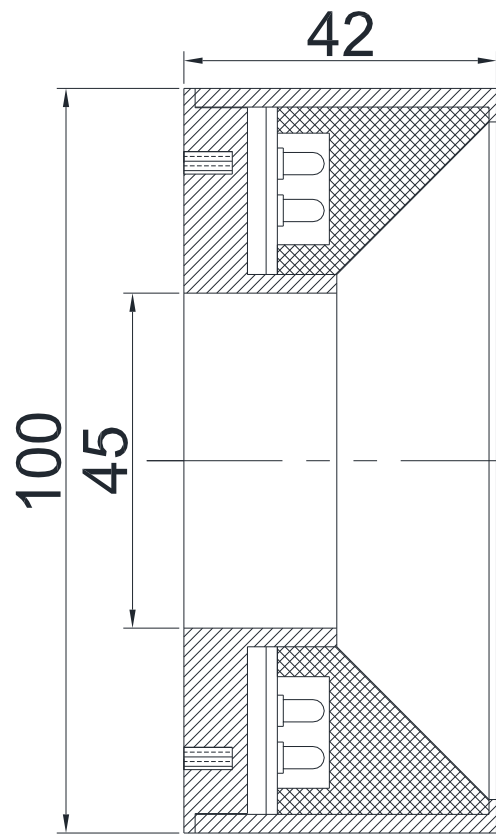

PIN	Polarity	Wire Color
1	+	红色
2	-	黑色

4-M3,depth6

颜色	White	Red	Green	Blue	IR	UV
电压	DC24V	DC24V	DC24V	DC24V	DC24V	DC24V
功率	6W	4.2W	6W	6W		
波长	6500K	620nm	520nm	470nm	940nm	365nm

品名	环形漫射光源		型号	RD10045	
设计	RD01	版本	A	日期	