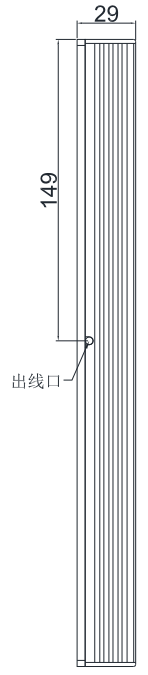

SMR-02V-B 2Pin		PIN	Polarity	Wire Color
1	2	1	+	红色
			-	黑色

颜色	White	Red	Green	Blue	IR	UV
电压	DC24V	DC24V	DC24V	DC24V	DC24V	DC24V
功率	43.2W	36W	43.2W	43.2W		
波长	6500K	620nm	520nm	470nm	940nm	365nm

品名	底部背光源		型号	FB300300	
设计	RD01	版本	A	日期	