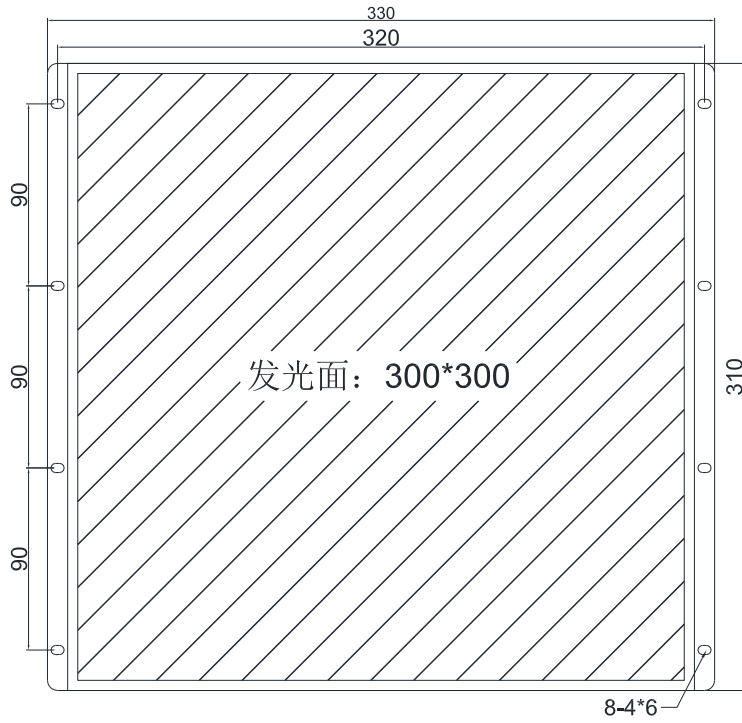

SMR-02V-B 2Pin		PIN	Polarity	Wire Color
1	2	1	+	红色
			-	黑色

颜色	White	Red	Green	Blue	IR	UV
电压	DC24V	DC24V	DC24V	DC24V	DC24V	DC24V
功率	43.2W	36W	43.2W	43.2W		
波长	6500K	620nm	520nm	470nm	940nm	365nm

品名	底部背光源		型号	FB300300	
设计	RD01	版本	A	日期	