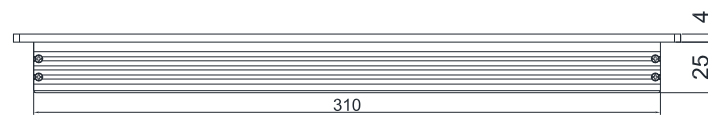

SMR-02V-B 2Pin		PIN	Polarity	Wire Color
1	2	1	+	红色
			-	黑色

颜色	White	Red	Green	Blue	IR	UV
电压	DC24V	DC24V	DC24V	DC24V	DC24V	DC24V
功率	43.2W	36W	43.2W	43.2W		
波长	6500K	620nm	520nm	470nm	940nm	365nm

品名	底部背光源		型号	FB300300	
设计	RD01	版本	A	日期	