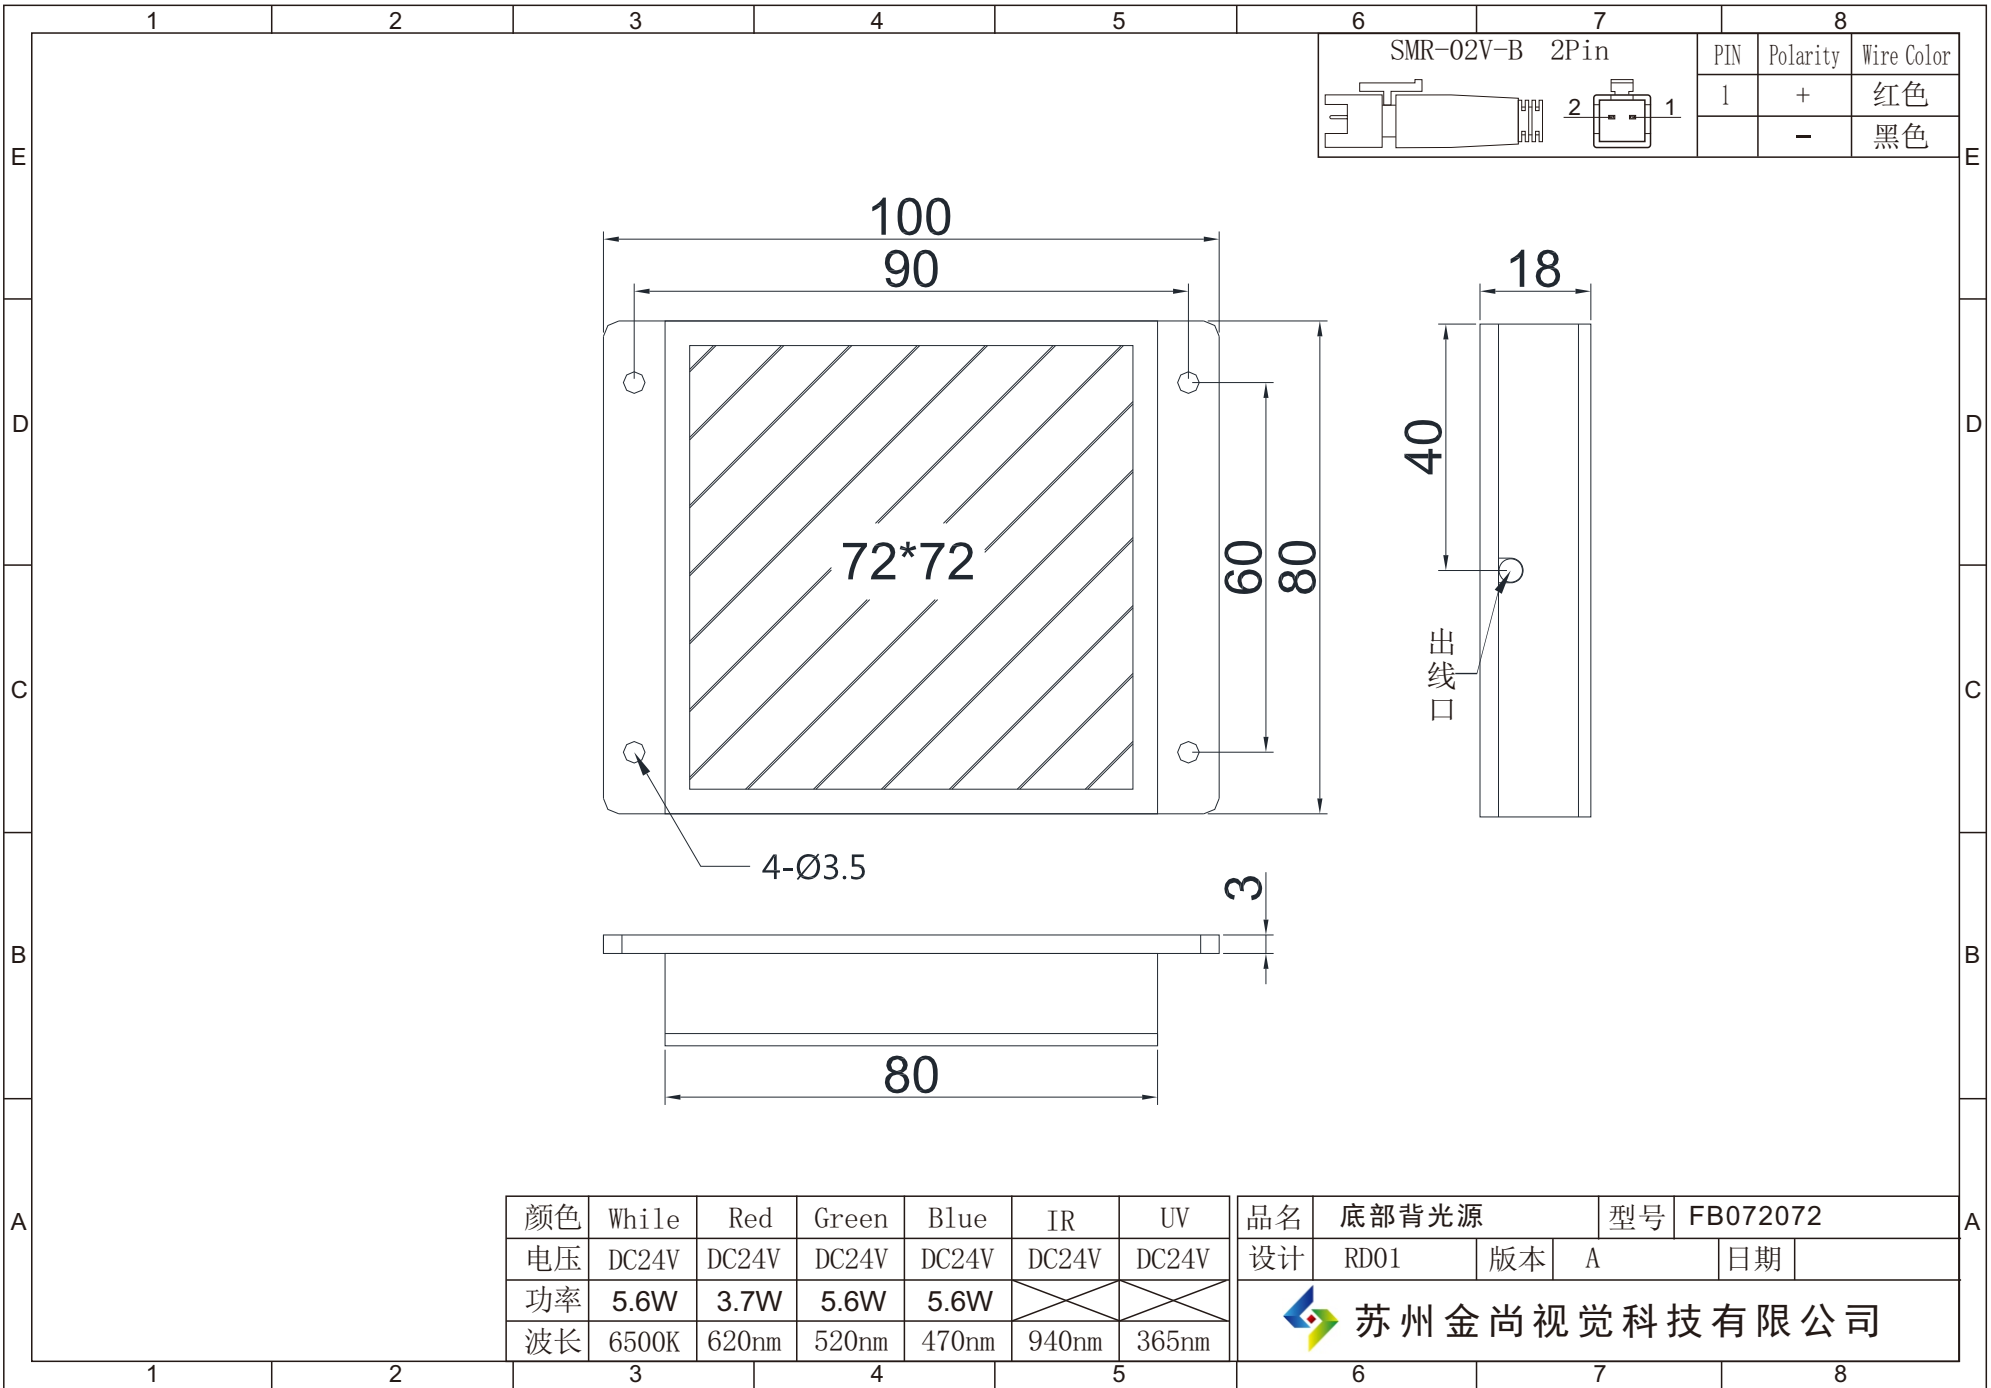

颜色	While	Red	Green	Blue	IR	UV
电压	DC24V	DC24V	DC24V	DC24V	DC24V	DC24V
功率	5.6W	3.7W	5.6W	5.6W		
波长	6500K	620nm	520nm	470nm	940nm	365nm

品名	底部背光源		型号	FB072072		
设计	RD01	版本	A	日期		

苏州金尚视觉科技有限公司