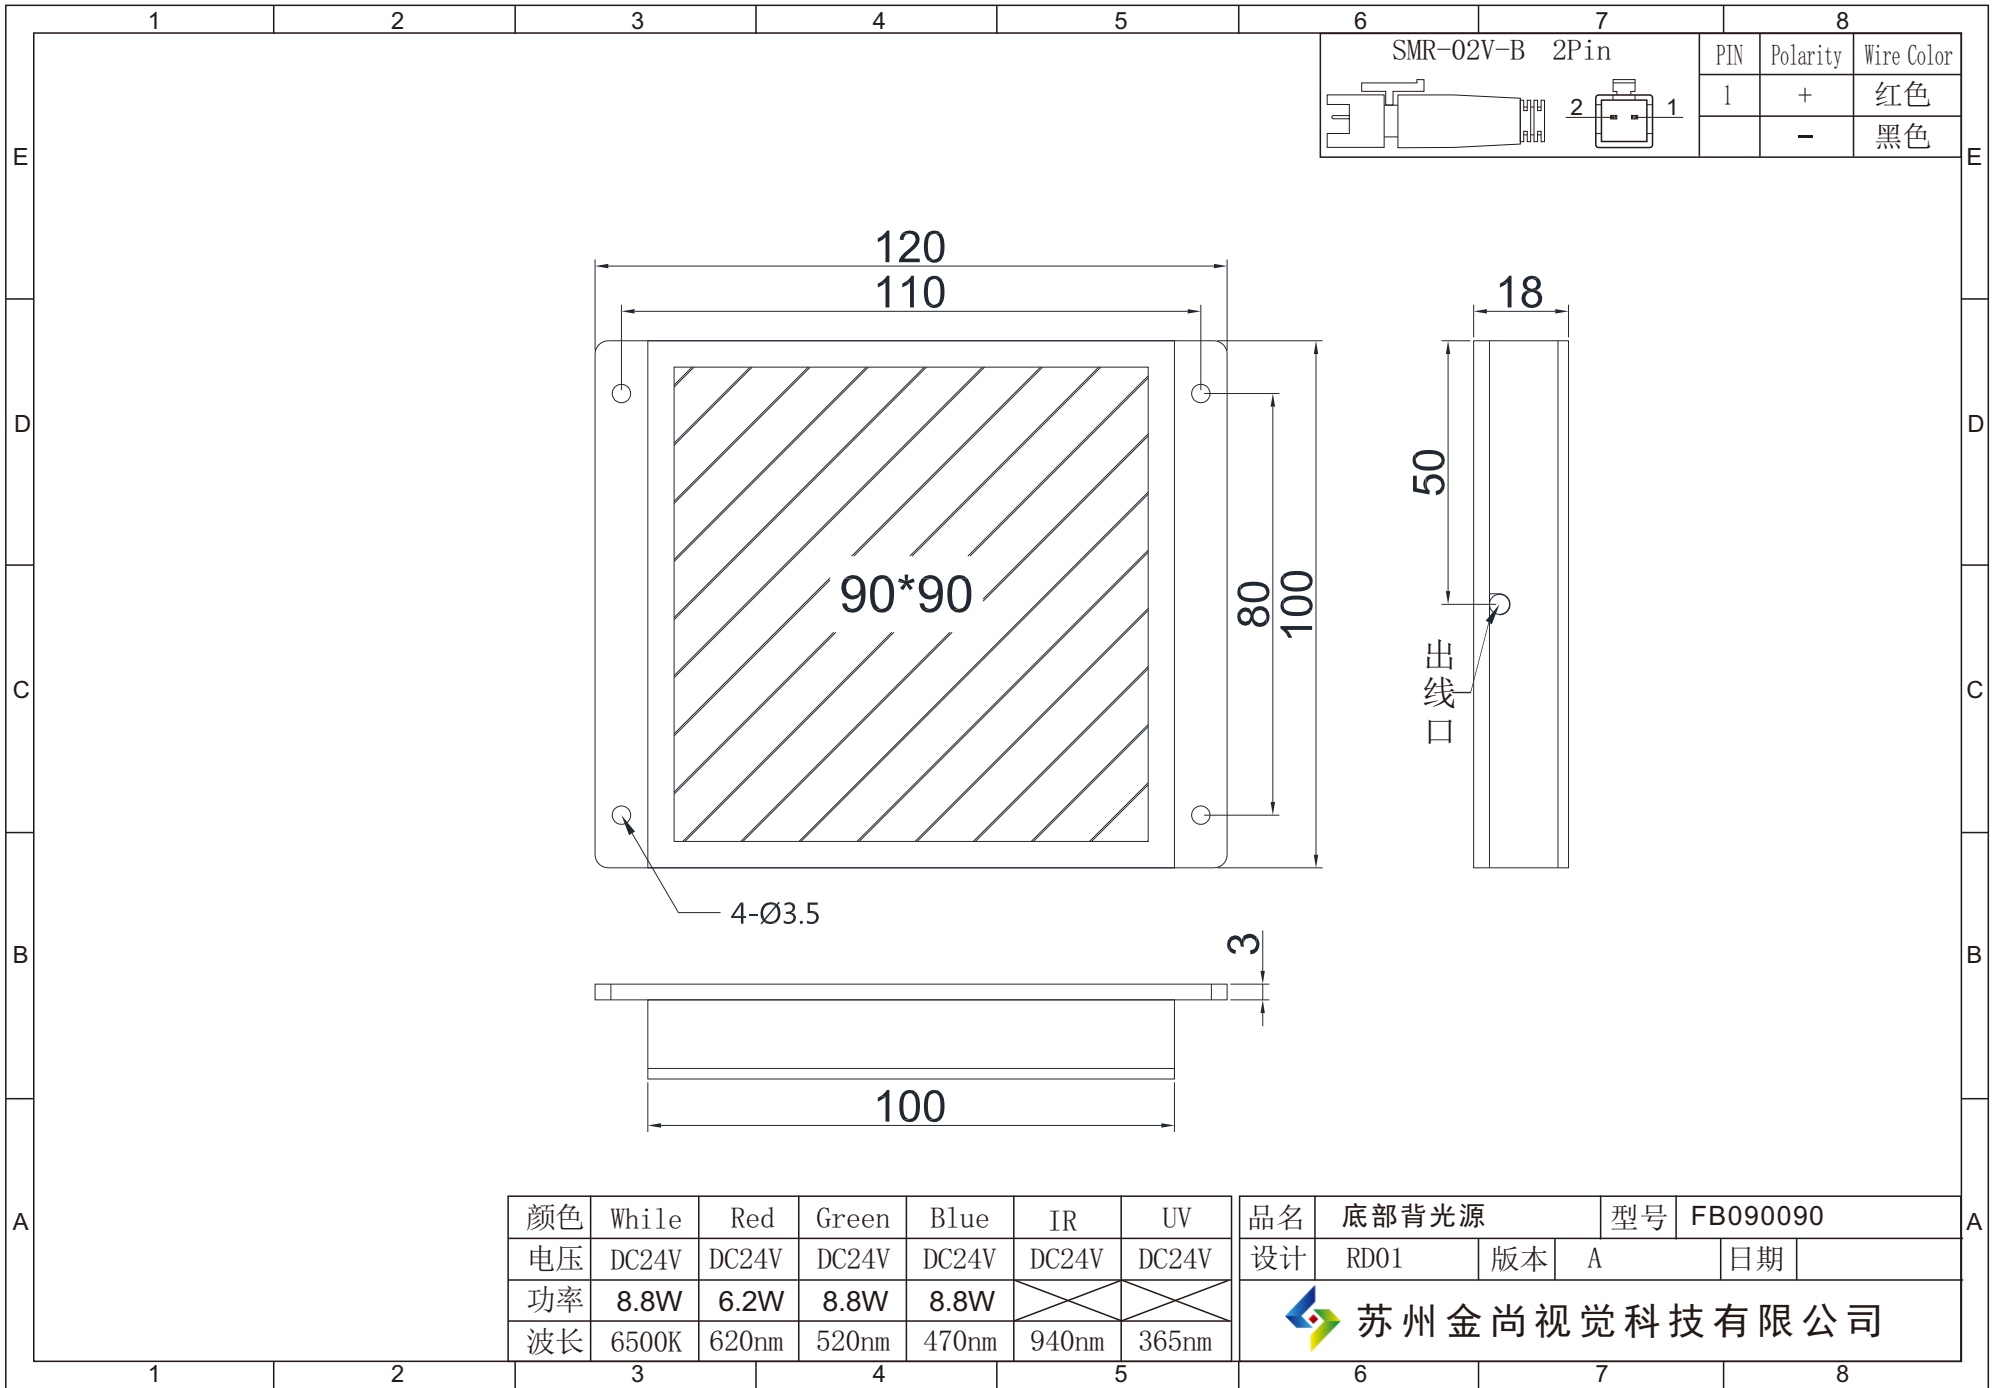

|    |       |    |    |          |  |  |
|----|-------|----|----|----------|--|--|
| 品名 | 底部背光源 |    | 型号 | FB072072 |  |  |
| 设计 | RD01  | 版本 | A  | 日期       |  |  |

 苏州金尚视觉科技有限公司

|                |   |     |          |            |
|----------------|---|-----|----------|------------|
| SMR-02V-B 2Pin |   | PIN | Polarity | Wire Color |
| 1              | 2 | 1   | +        | 红色         |
|                |   |     | -        | 黑色         |