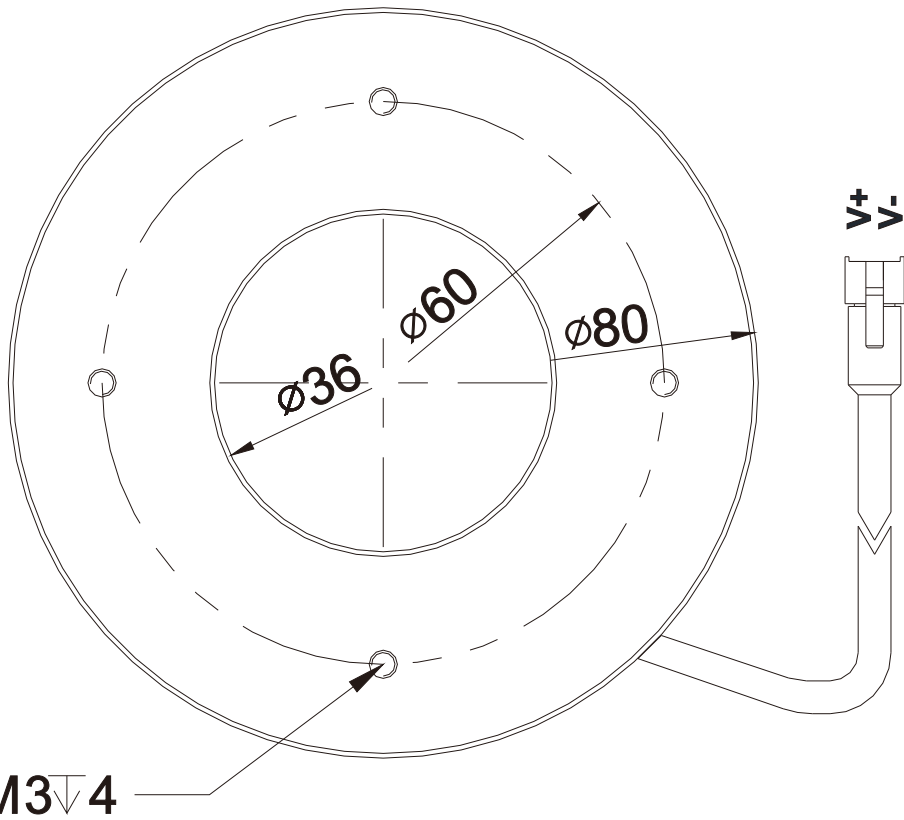

SMR-02V-B 2Pin		PIN	Polarity	Wire Color
		1	+	红色
		2	-	黑色

颜色	White	Red	Green	Blue	IR	UV
电压	DC24V	DC24V	DC24V	DC24V	DC24V	DC24V
功率	6.6W	4.2W	6.6W	6.6W		
波长	6500K	620nm	520nm	470nm	940nm	365nm

品名	环形漫射光源		型号	RD08090	
设计	RD01	版本	A	日期	