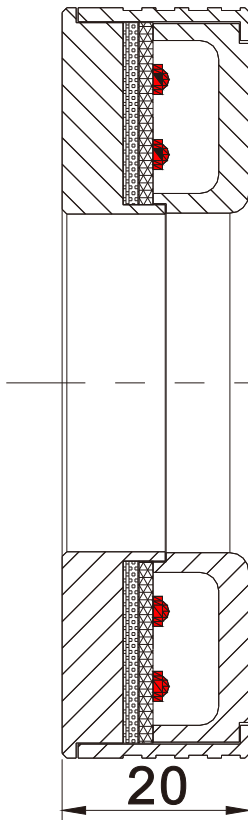

SMR-02V-B 2Pin		PIN	Polarity	Wire Color
		1	+	红色
		2	-	黑色

颜色	White	Red	Green	Blue	IR	UV
电压	DC24V	DC24V	DC24V	DC24V	DC24V	DC24V
功率	6.6W	4.2W	6.6W	6.6W		
波长	6500K	620nm	520nm	470nm	940nm	365nm

品名	环形漫射光源		型号	RD08090	
设计	RD01	版本	A	日期	