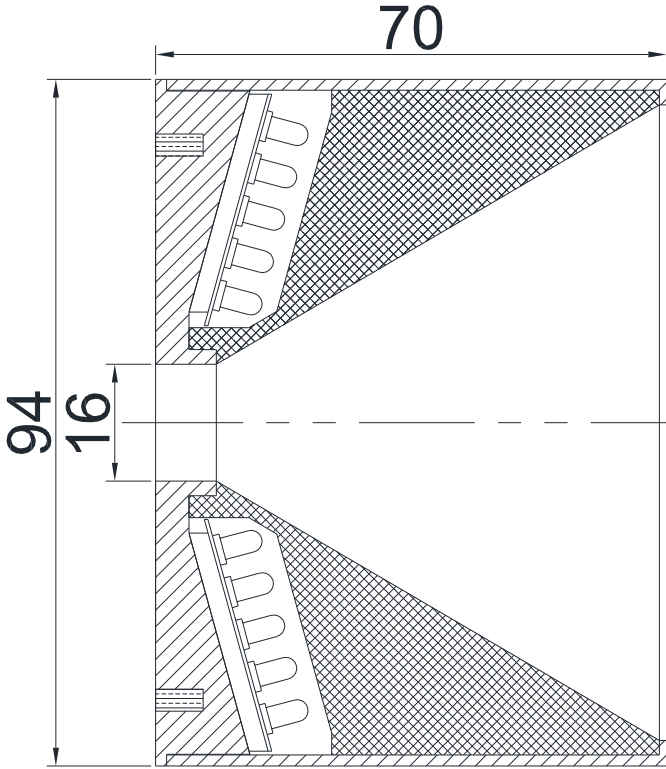

PIN	Polarity	Wire Color
1	+	红色
2	-	黑色

颜色	White	Red	Green	Blue	IR	UV
电压	DC24V	DC24V	DC24V	DC24V	DC24V	DC24V
功率	9.4W	6W	9.4W	9.4W		
波长	6500K	620nm	520nm	470nm	940nm	365nm

品名	环形漫射光源		型号	RD09430		
设计	RD01	版本	A	日期		
 <b>苏州金尚视觉科技有限公司</b>						