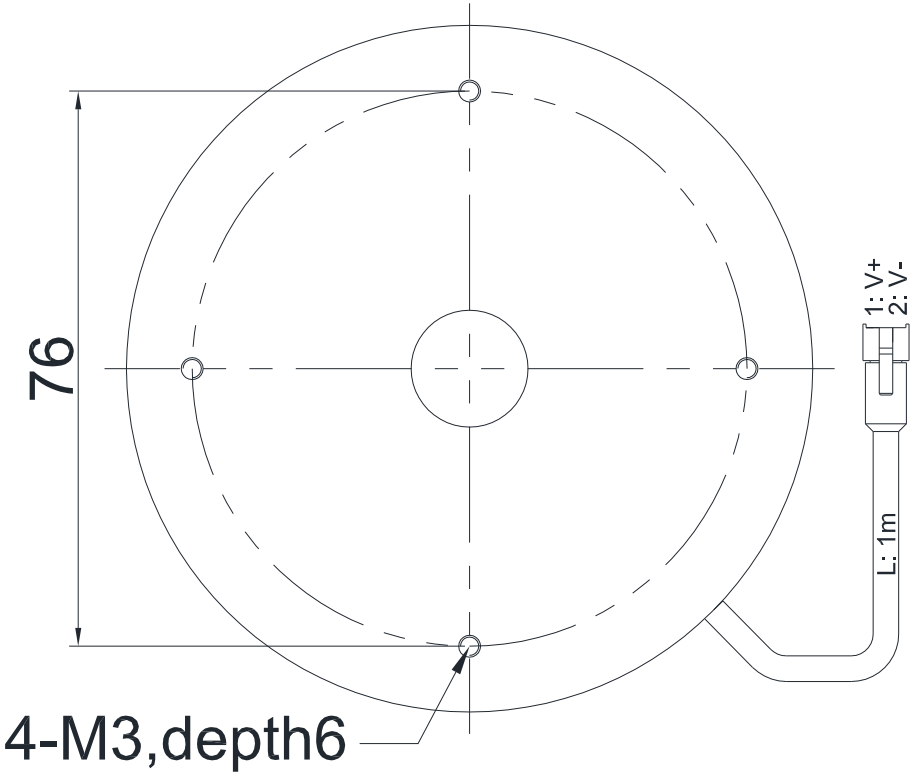

PIN	Polarity	Wire Color
1	+	红色
2	-	黑色

颜色	White	Red	Green	Blue	IR	UV
电压	DC24V	DC24V	DC24V	DC24V	DC24V	DC24V
功率	9.4W	6W	9.4W	9.4W		
波长	6500K	620nm	520nm	470nm	940nm	365nm

品名	环形漫射光源		型号	RD09430		
设计	RD01	版本	A	日期		
 <b>苏州金尚视觉科技有限公司</b>						