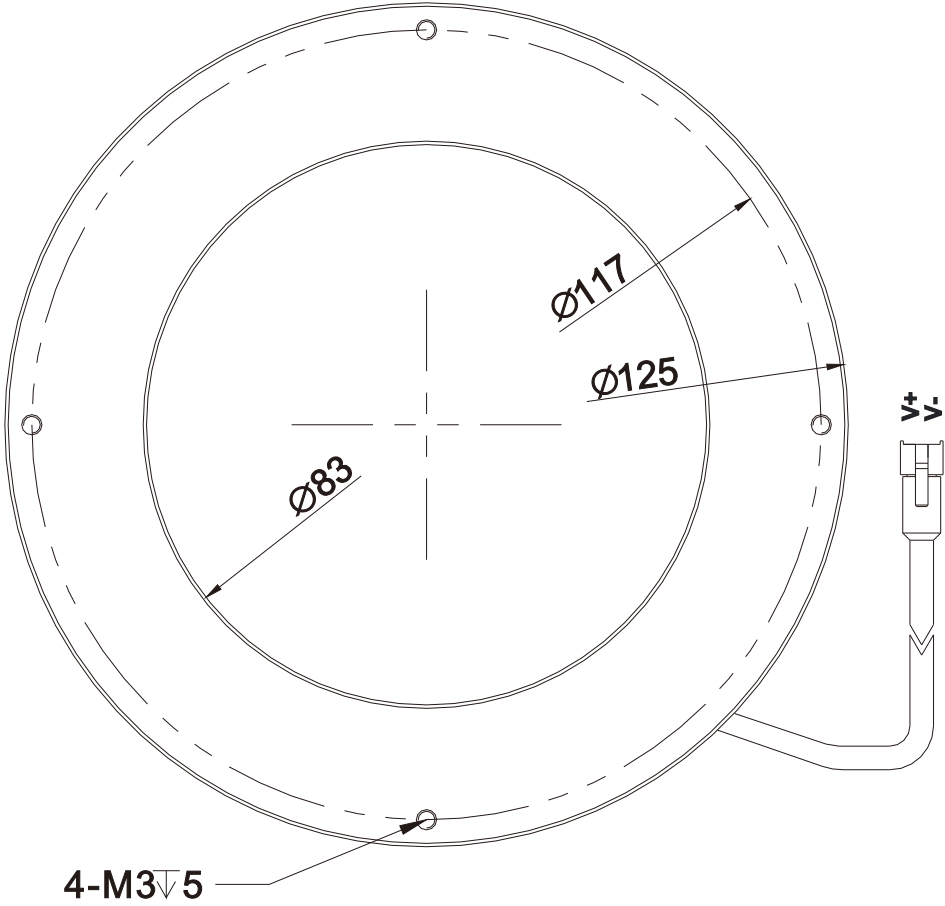

PIN	Polarity	Wire Color
1	+	红色
2	-	黑色

颜色	While	Red	Green	Blue	IR	UV
电压	DC24V	DC24V	DC24V	DC24V	DC24V	DC24V
功率	9.4W	6W	9.4W	9.4W		
波长	6500K	620nm	520nm	470nm	940nm	365nm

品名	环形漫射光源		型号	RD12500		
设计	RD01	版本	A	日期		
 <b>苏州金尚视觉科技有限公司</b>						