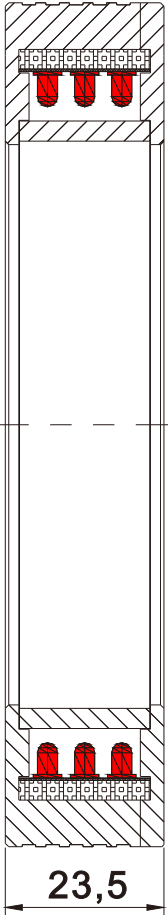

PIN	Polarity	Wire Color
1	+	红色
2	-	黑色

颜色	While	Red	Green	Blue	IR	UV
电压	DC24V	DC24V	DC24V	DC24V	DC24V	DC24V
功率	9.4W	6W	9.4W	9.4W		
波长	6500K	620nm	520nm	470nm	940nm	365nm

品名	环形漫射光源		型号	RD12500		
设计	RD01	版本	A	日期		
 <b>苏州金尚视觉科技有限公司</b>						