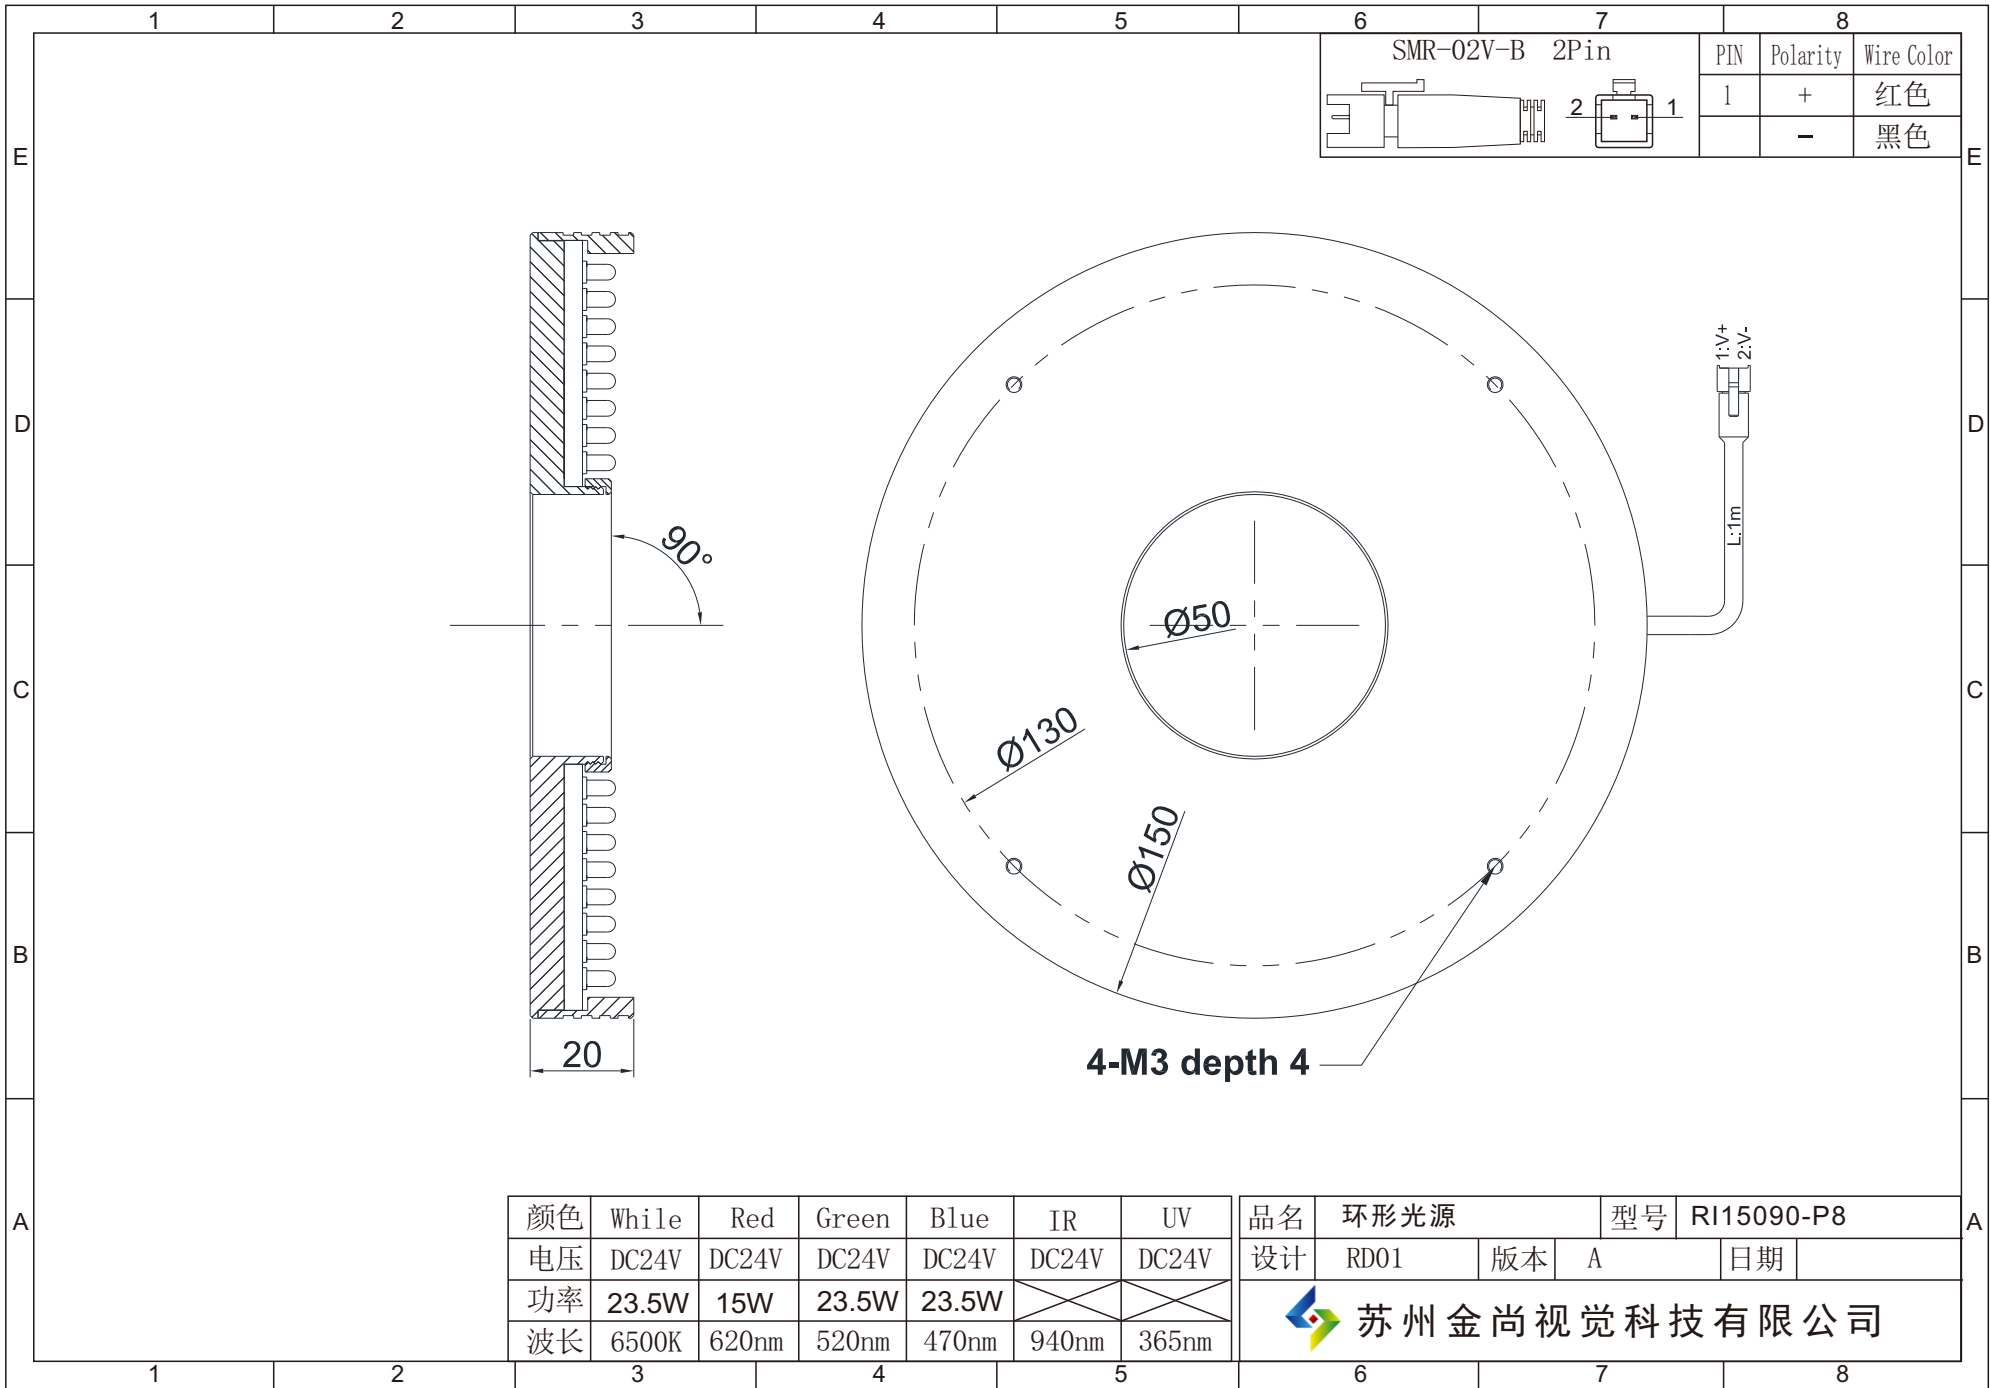

颜色	White	Red	Green	Blue	IR	UV
电压	DC24V	DC24V	DC24V	DC24V	DC24V	DC24V
功率	12W	7.7W	12W	12W		
波长	6500K	620nm	520nm	470nm	940nm	365nm

品名	环形光源		型号	R115045	
设计	RD01	版本	A	日期	

 苏州金尚视觉科技有限公司

颜色	White	Red	Green	Blue	IR	UV
电压	DC24V	DC24V	DC24V	DC24V	DC24V	DC24V
功率	23.5W	15W	23.5W	23.5W		
波长	6500K	620nm	520nm	470nm	940nm	365nm

品名	环形光源		型号	R115090-P8		
设计	RD01	版本	A	日期		

 苏州金尚视觉科技有限公司