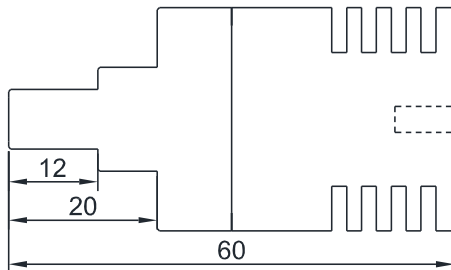

SMR-02V-B 2Pin		PIN	Polarity	Wire Color
2	1	1	+	红色
			-	黑色

颜色	White	Red	Green	Blue	IR	IR
电压	DC24V	DC24V	DC24V	DC24V	DC24V	DC24V
功率	3W	3W	3W	3W		
波长	6500K	620nm	520nm	470nm	940nm	365nm

品名	点光源		型号	PI3006-03		
设计	RD01	版本	A	日期		