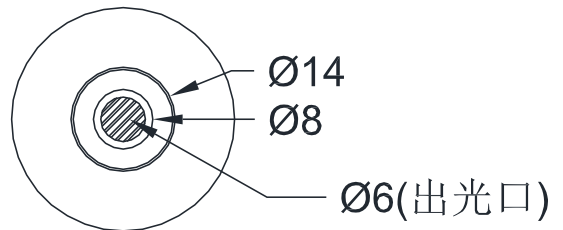

SMR-02V-B 2Pin		PIN	Polarity	Wire Color
2	1	1	+	红色
			-	黑色

颜色	White	Red	Green	Blue	IR	IR
电压	DC24V	DC24V	DC24V	DC24V	DC24V	DC24V
功率	3W	3W	3W	3W		
波长	6500K	620nm	520nm	470nm	940nm	365nm

品名	点光源		型号	PI3006-03		
设计	RD01	版本	A	日期		