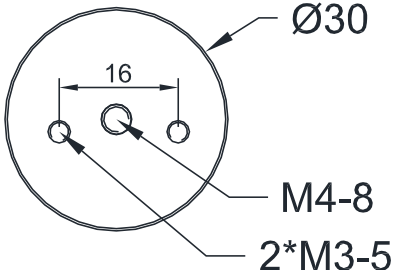

SMR-02V-B 2Pin		PIN	Polarity	Wire Color
2	1	1	+	红色
			-	黑色

颜色	White	Red	Green	Blue	IR	IR
电压	DC24V	DC24V	DC24V	DC24V	DC24V	DC24V
功率	3W	3W	3W	3W		
波长	6500K	620nm	520nm	470nm	940nm	365nm

品名	点光源		型号	PI3006-03		
设计	RD01	版本	A	日期		