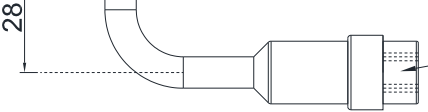

PIN	Polarity	Wire Color
1	+	红色
2	-	黑色

$A(\text{总长度}) = B + 16$

标配: GX16-2  
发光长度低于200mm, 可选配SMR-02V-B

$B(\text{总发光长度}) = C(\text{最小尺寸}) * N(\text{倍数})$

颜色	White	Red	Green	Blue	IR	UV
电压	DC24V	DC24V	DC24V	DC24V	DC24V	DC24V
功率	1.8W	1.2W	1.8W	1.8W		
波长	6500K	620nm	520nm	470nm	940nm	365nm