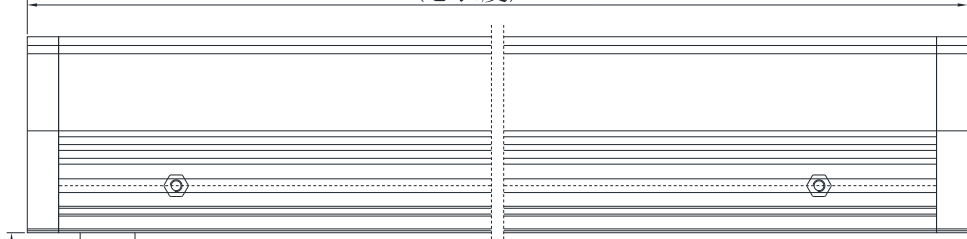

PIN	Polarity	Wire Color
1	+	红色
2	-	黑色

$A(\text{总长度}) = B + 16$

标配: GX16-2  
发光长度低于200mm, 可选配SMR-02V-B

$B(\text{总发光长度}) = C(\text{最小尺寸}) * N(\text{倍数})$

颜色	White	Red	Green	Blue	IR	UV
电压	DC24V	DC24V	DC24V	DC24V	DC24V	DC24V
功率	1.8W	1.2W	1.8W	1.8W		
波长	6500K	620nm	520nm	470nm	940nm	365nm