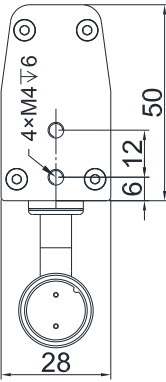

PIN	Polarity	Wire Color
1	+	红色
2	-	黑色

$A(\text{总长度}) = B + 16$

标配: GX16-2  
发光长度低于200mm, 可选配SMR-02V-B

$B(\text{总发光长度}) = C(\text{最小尺寸}) * N(\text{倍数})$

颜色	White	Red	Green	Blue	IR	UV
电压	DC24V	DC24V	DC24V	DC24V	DC24V	DC24V
功率	1.8W	1.2W	1.8W	1.8W		
波长	6500K	620nm	520nm	470nm	940nm	365nm