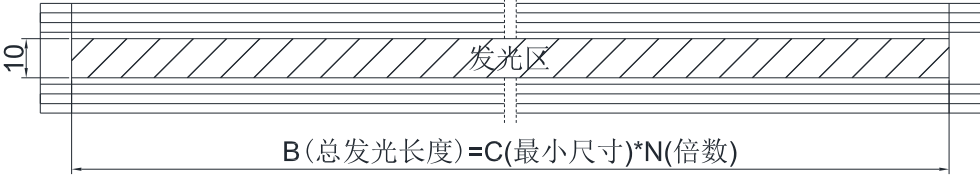

PIN	Polarity	Wire Color
1	+	红色
2	-	黑色

$A(\text{总长度}) = B + 16$

标配: GX16-2  
发光长度低于200mm, 可选配SMR-02V-B

$B(\text{总发光长度}) = C(\text{最小尺寸}) * N(\text{倍数})$

颜色	White	Red	Green	Blue	IR	UV
电压	DC24V	DC24V	DC24V	DC24V	DC24V	DC24V
功率	1.8W	1.2W	1.8W	1.8W		
波长	6500K	620nm	520nm	470nm	940nm	365nm